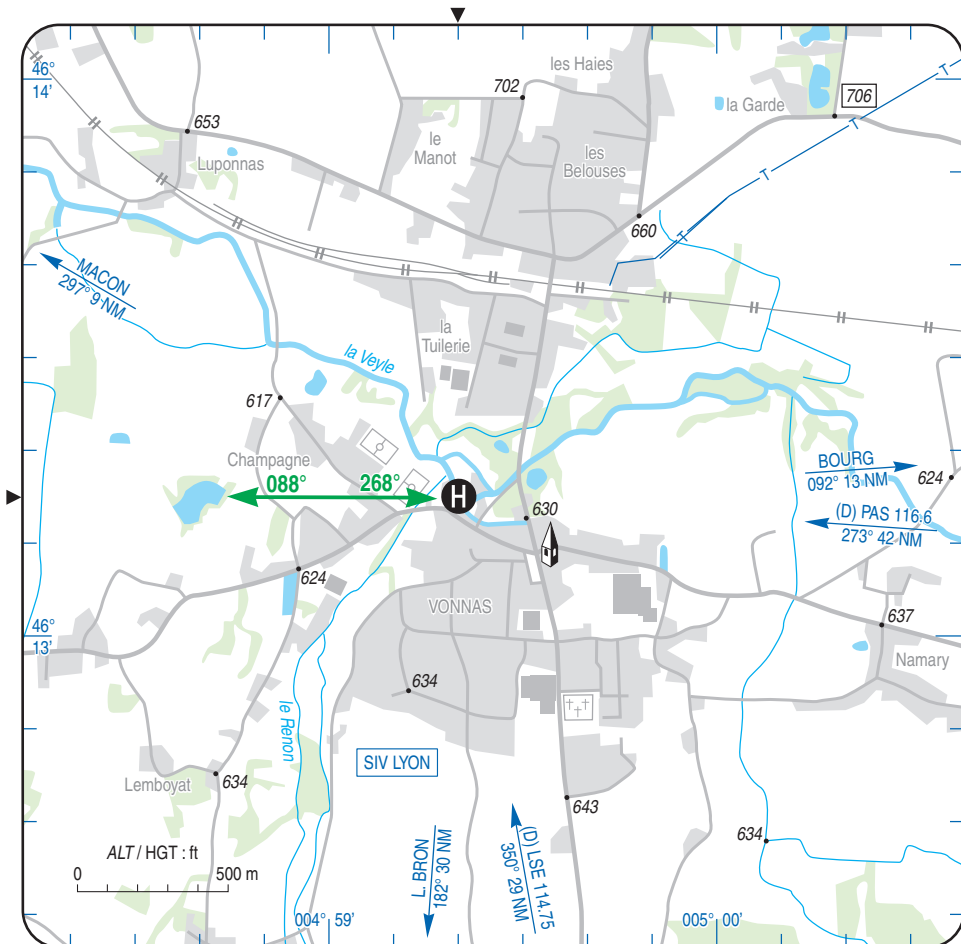

APPROCHE A VUE

Visual approach

Transport public à la demande
Common carriage on request

VONNAS

Hôtel Georges Blanc
AD 3 APP 01

11 AUG 22

	ALT : 653 (24 hPa) LAT : 46 13 15 N LONG : 004 59 20 E	Non WGS-84 VAR : 2° E (20)
---	---	-------------------------------

FIS : LYON Information 135.200
COM : NIL

EN SURFACE / ABOVE GROUND

CONSIGNES PARTICULIERES / SPECIAL INSTRUCTIONS :

Utilisation de nuit / Night use : non / no

Utilisation en IFR / IFR use : non / no

11 AUG 22