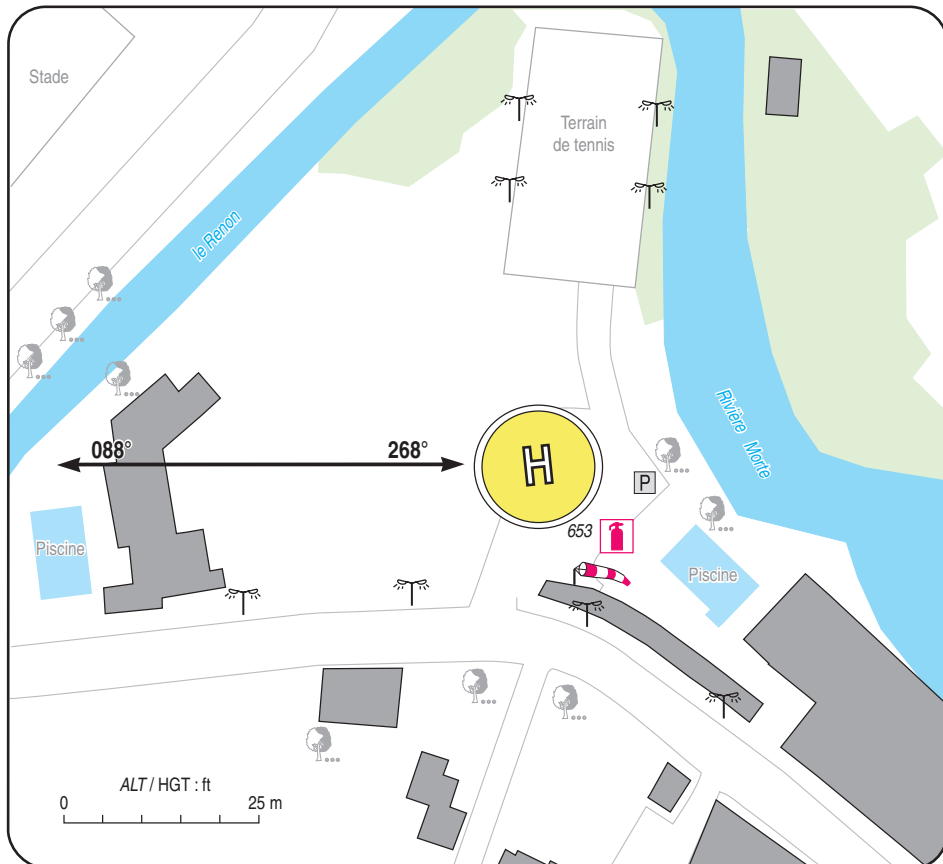

APPROCHE A VUE

Visual approach

Transport public à la demande
Common carriage on request

VONNAS

Hôtel Georges Blanc
AD 3 APP 01

11 AUG 22

	ALT : 653 (24 hPa) LAT : 46 13 15 N LONG : 004 59 20 E	Non WGS-84 VAR : 2° E (20)
---	---	-------------------------------

FIS : LYON Information 135.200
COM : NIL

EN SURFACE / ABOVE GROUND

CONSIGNES PARTICULIERES / SPECIAL INSTRUCTIONS :

Utilisation de nuit / Night use : non / no

Utilisation en IFR / IFR use : non / no

11 AUG 22